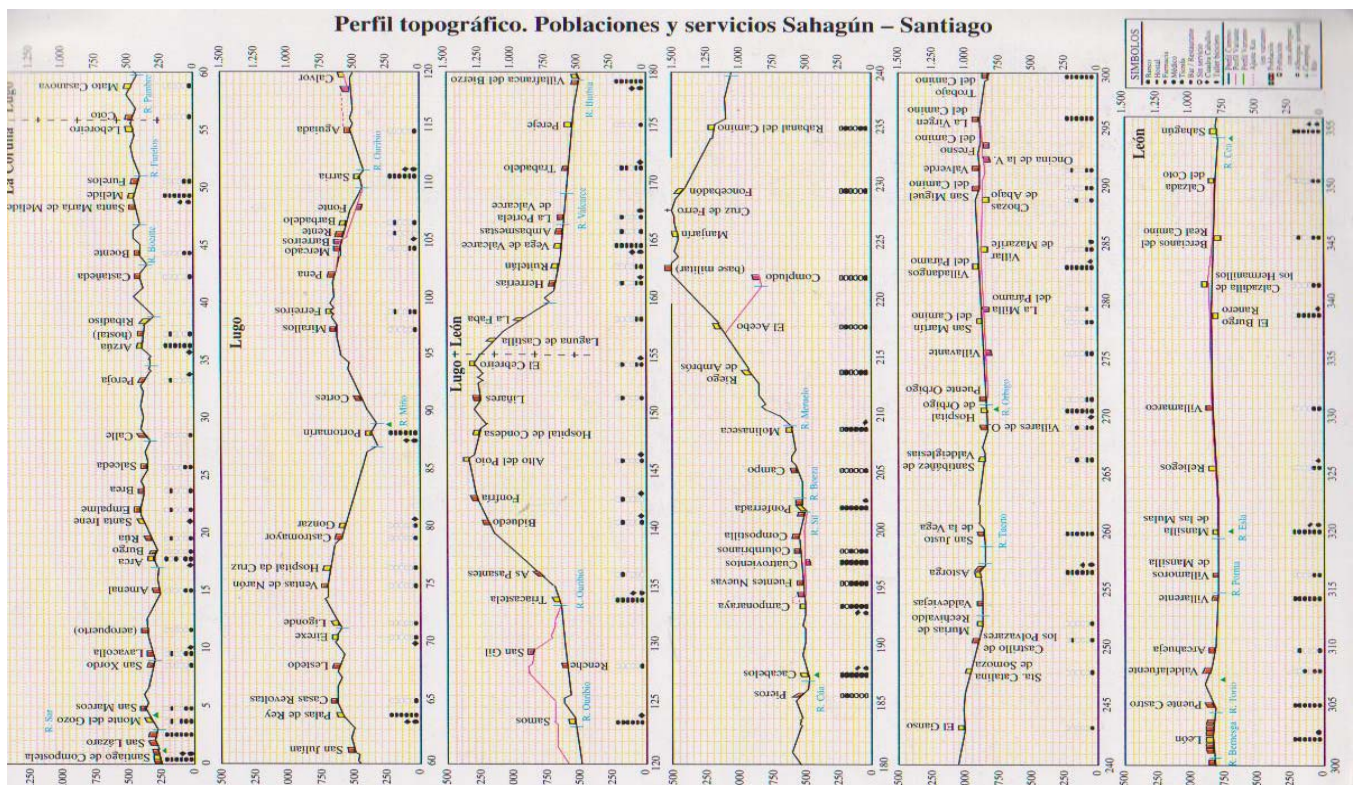

# EL CAMINO DE MADRID PASO A PASO (De la Guía de la ASOCIACIÓN DE MADRID)

Hay dos web que informan de los recorridos y los mapas:

<http://www.mundicamino.com/>

<http://maps.google.es/maps/ms?hl=es&ie=UTF8&msa=0&msid=201384707264424564209.0004918b3c2fe8717c0c8&t=h&ll=40.537286,-3.726425&spn=0.260919,0.460739&z=11&source=embed>