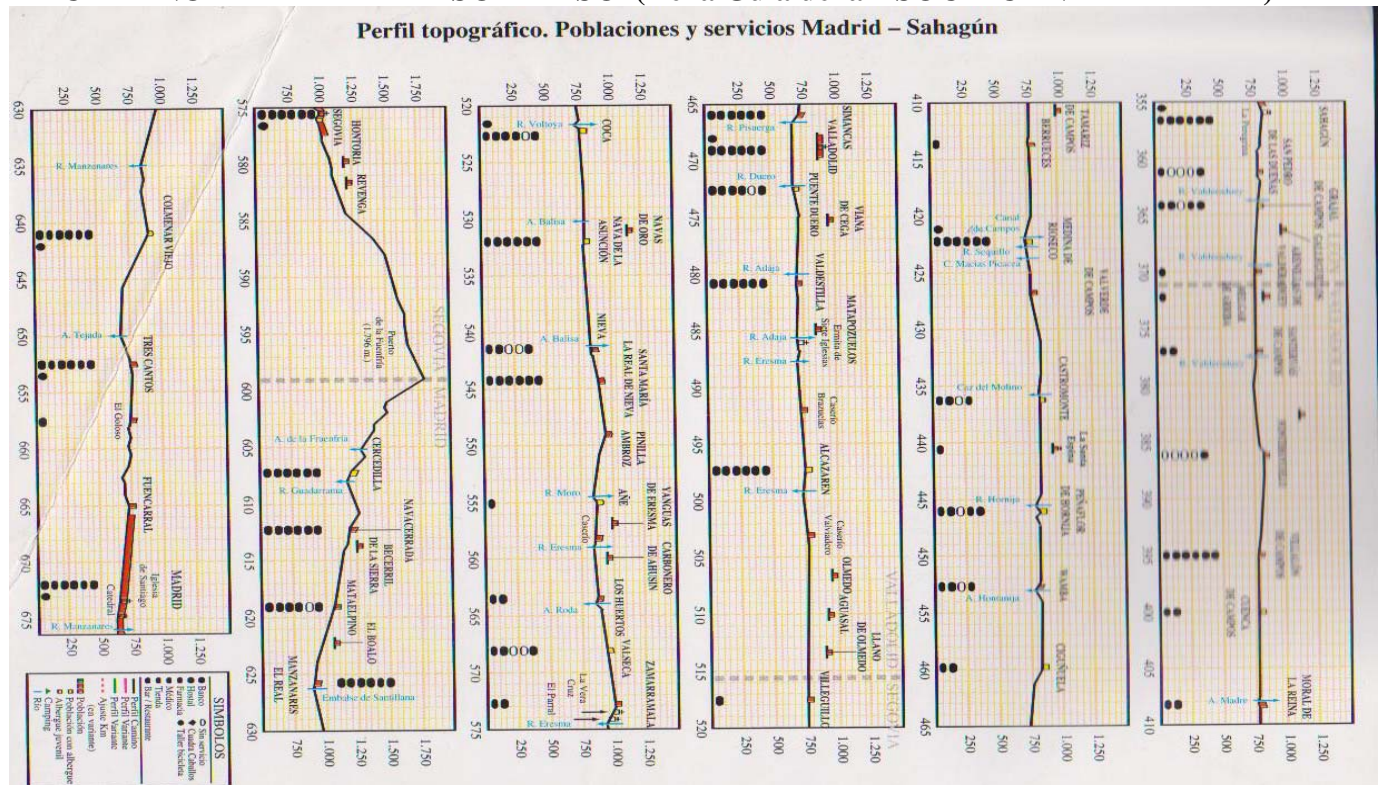

# EL CAMINO DE MADRID PASO A PASO (De la Guía de la ASOCIACIÓN DE MADRID)

Hay dos web que informan de los recorridos y los mapas:

<http://www.mundicamino.com/>

<http://maps.google.es/maps/ms?hl=es&ie=UTF8&msa=0&msid=201384707264424564209.0004918b3c2fe8717c0c8&t=h&ll=40.537286,-3.726425&spn=0.260919,0.460739&z=11&source=embed>